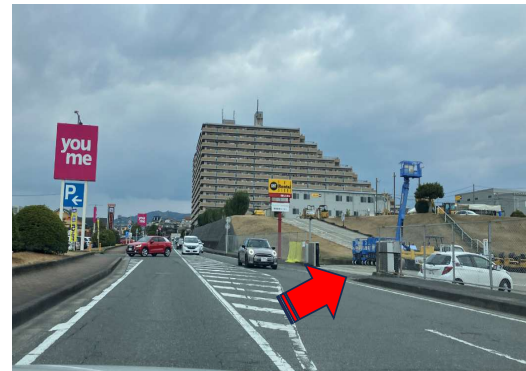

●西鉄朝倉街道駅から徒歩でのアクセス（約1.0km）

① 改札を出て、右方向に進んでください

② 横断歩道を渡り、ゆめタウン方向へ進んでください

③ CAT看板手前の信号を左折してください

④ 郵便局前の門からは入れません

⑤ 約200m先の右側の門から入ってください

⑥ 左手の坂を登ってください

⑦ まっすぐお進みください

⑧ 右側に駐車場があります

⑨ 福岡教習センターに到着です  
教室で受付を行いますので、直接教室へお入りください